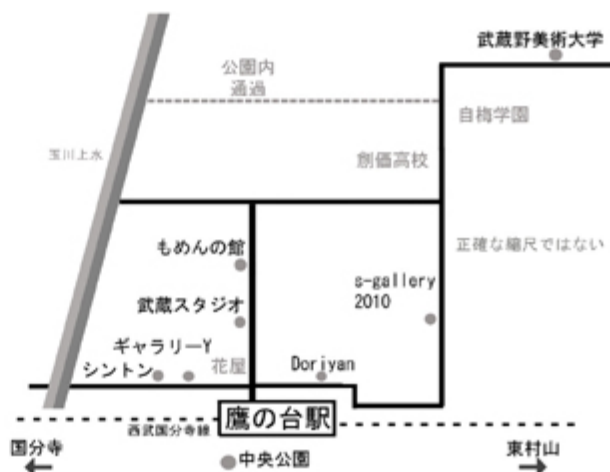

武蔵野美術大学 東京都小平市小川町1-736
Musashino Art University Tokyo Kodaira-shi
Ogawacho 1-736
042-342-6712

ギャラリーY 東京都小平市たかの台44-11
Gallery Y Tokyo Kodaira-shi Takanodai 44-11
070-6660-8216

S gallery2010 東京都小平市たかの台28-13
Tokyo Kodaira-shi Takanodai 28-13
042-346-1855

Loop-Line 渋谷区千駄ヶ谷1-21-6 第3越智会計ビル B1
Daisan Ochi Biru B1 1-21-6 Sendagaya Sibuya-ku
03-5411-1312

Live Event
10月30日 18:00-22:00

東京藝大 馬車道キャンパス
231-0005横浜中区本町4-44
Tokyo Geidai Bashamichi Campus
231-0005 Yokohama Naka-ku Honmachi 4-44